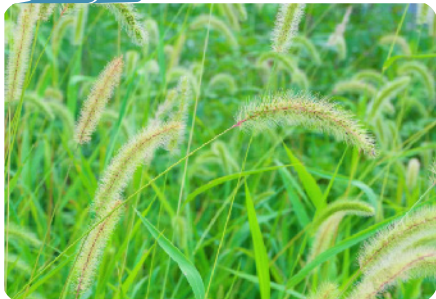

# 夏のなかまたち

里山でさがしてみよう!

見つけたらチェック  をしてね!

エノコログサ

💡 夏は穂がふさふさしているよ

カタツムリ

💡 晴れの日には石の下や葉のうらにかくれているかも!

アメンボ

💡 水たまりや池の水面をよーく見てみよう

セミのぬけがら

💡 枝の先や葉のうらを探してみよう

アブラゼミ

💡 「ジリジリジリ」となき声が聞こえるところへ行ってみよう

カブトムシ

💡 クヌギやコナラ、クリ、イチョウなどの樹液が大好き

ノコギリクワガタ

💡 クヌギ、コナラなどの樹液がでる木で探してみよう!

サワガニ

💡 川の中や、川の近くの石の下を見てもみよう

カワセミ

💡 川や池の近くに遊びにくるよ

日にち

場所

見つけた数