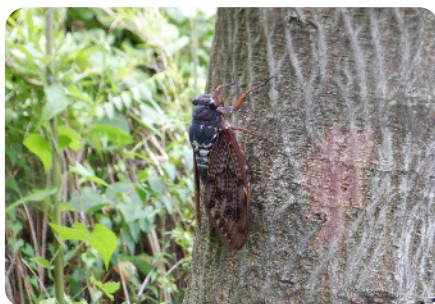

# 夏のなかまたち

里山でさがしてみよう!

見つけたらチェック  をしてね!

エノコログサ

💡 夏は穂がふさふさしているよ

カタツムリ

💡 晴れの日には石の下や葉のうらにかくれているかも!

アメンボ

💡 水たまりや池の水面をよーく見てみよう

セミのぬけがら

💡 枝の先や葉のうらを探してみよう

アブラゼミ

💡 「ジリジリジリ」となき声が聞こえるところへ行ってみよう

カブトムシ

💡 クヌギやコナラ、クリ、イチョウなどの樹液が大好き

ノコギリクワガタ

💡 クヌギ、コナラなどの樹液がでる木で探してみよう!

サワガニ

💡 川の中や、川の近くの石の下を見てもみよう

カワセミ

💡 川や池の近くに遊びにくるよ

日にち

場所

見つけた数